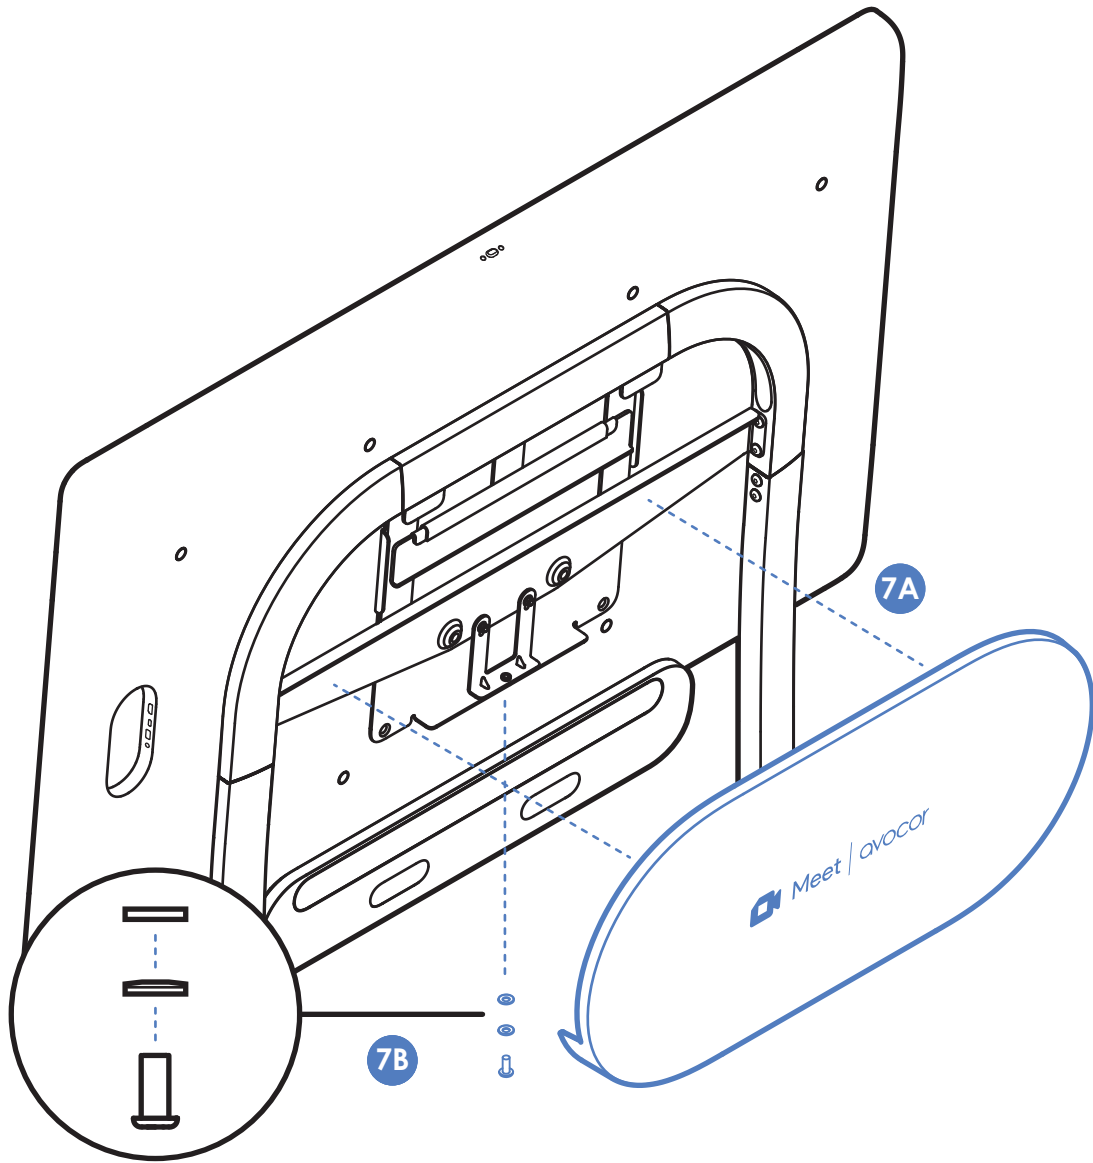

4

9

[hardware.meet/start](https://hardware.meet/start)

PN: 777-33-028-G  
REV.D