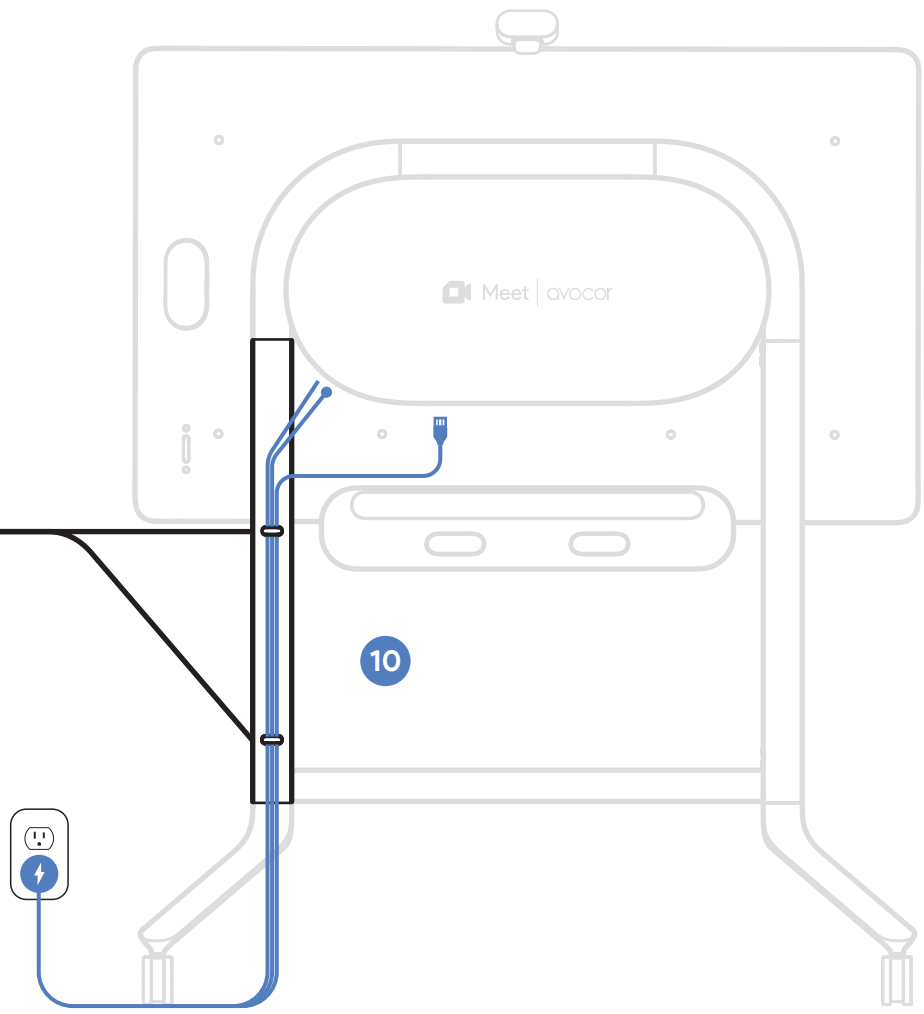

4

9

[hardware.meet/start](https://hardware.meet/start)

PN: 777-33-028-G  
REV.D