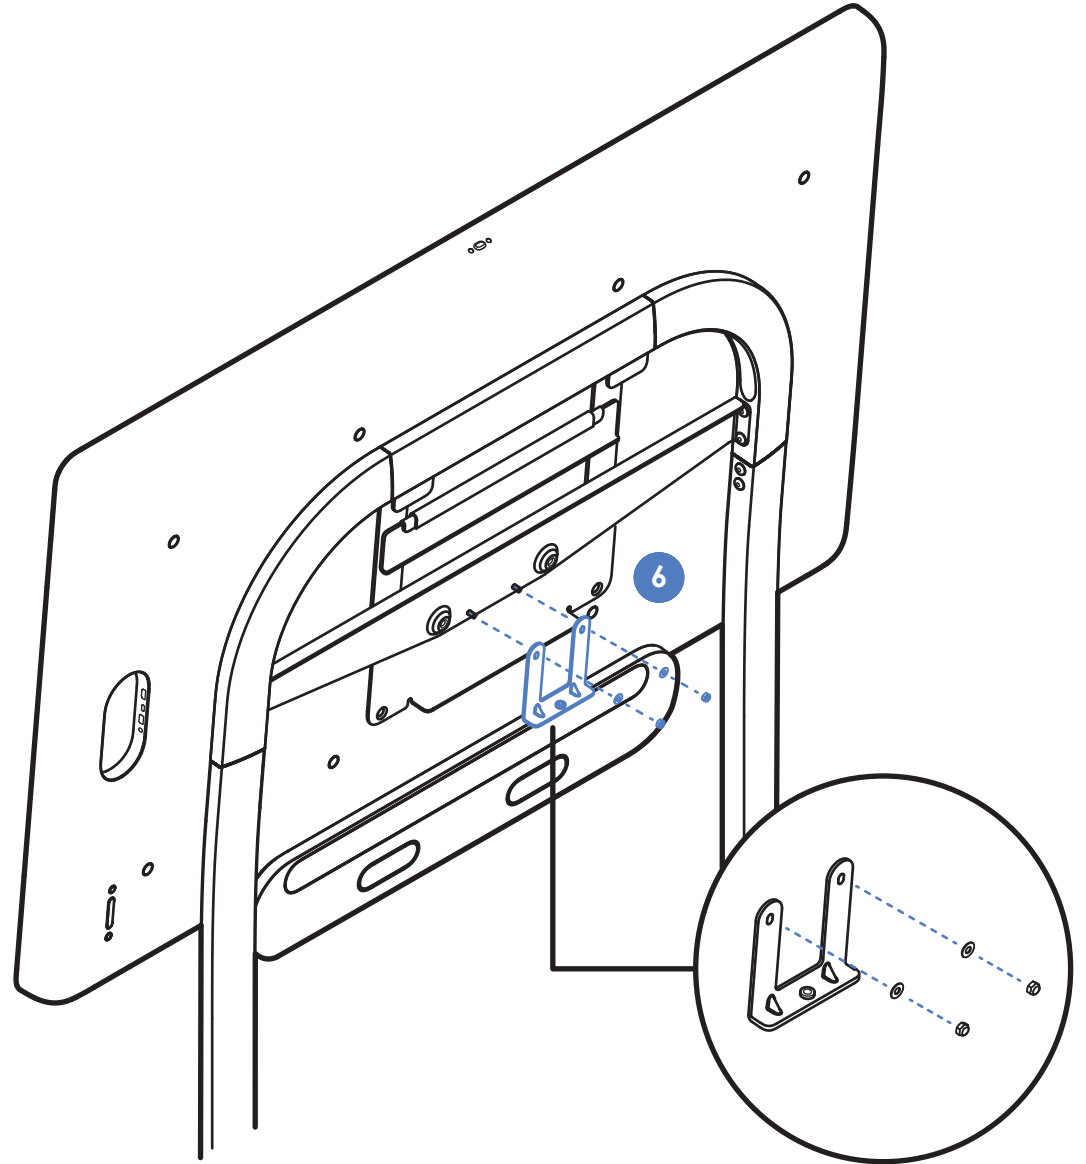

4

9

[hardware.meet/start](https://hardware.meet/start)

PN: 777-33-028-G  
REV.D